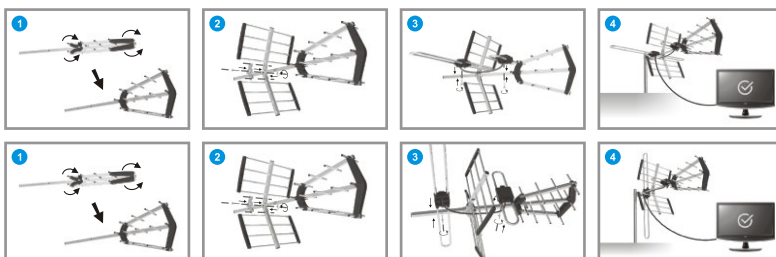

CHANNELS:	CH. 6-57
FREQUENCY:	168-790 MHz
GAIN:	14-18 dB
FRONT-BACK RATIO:	>22 dB
IMPEDANCE:	75 Ω